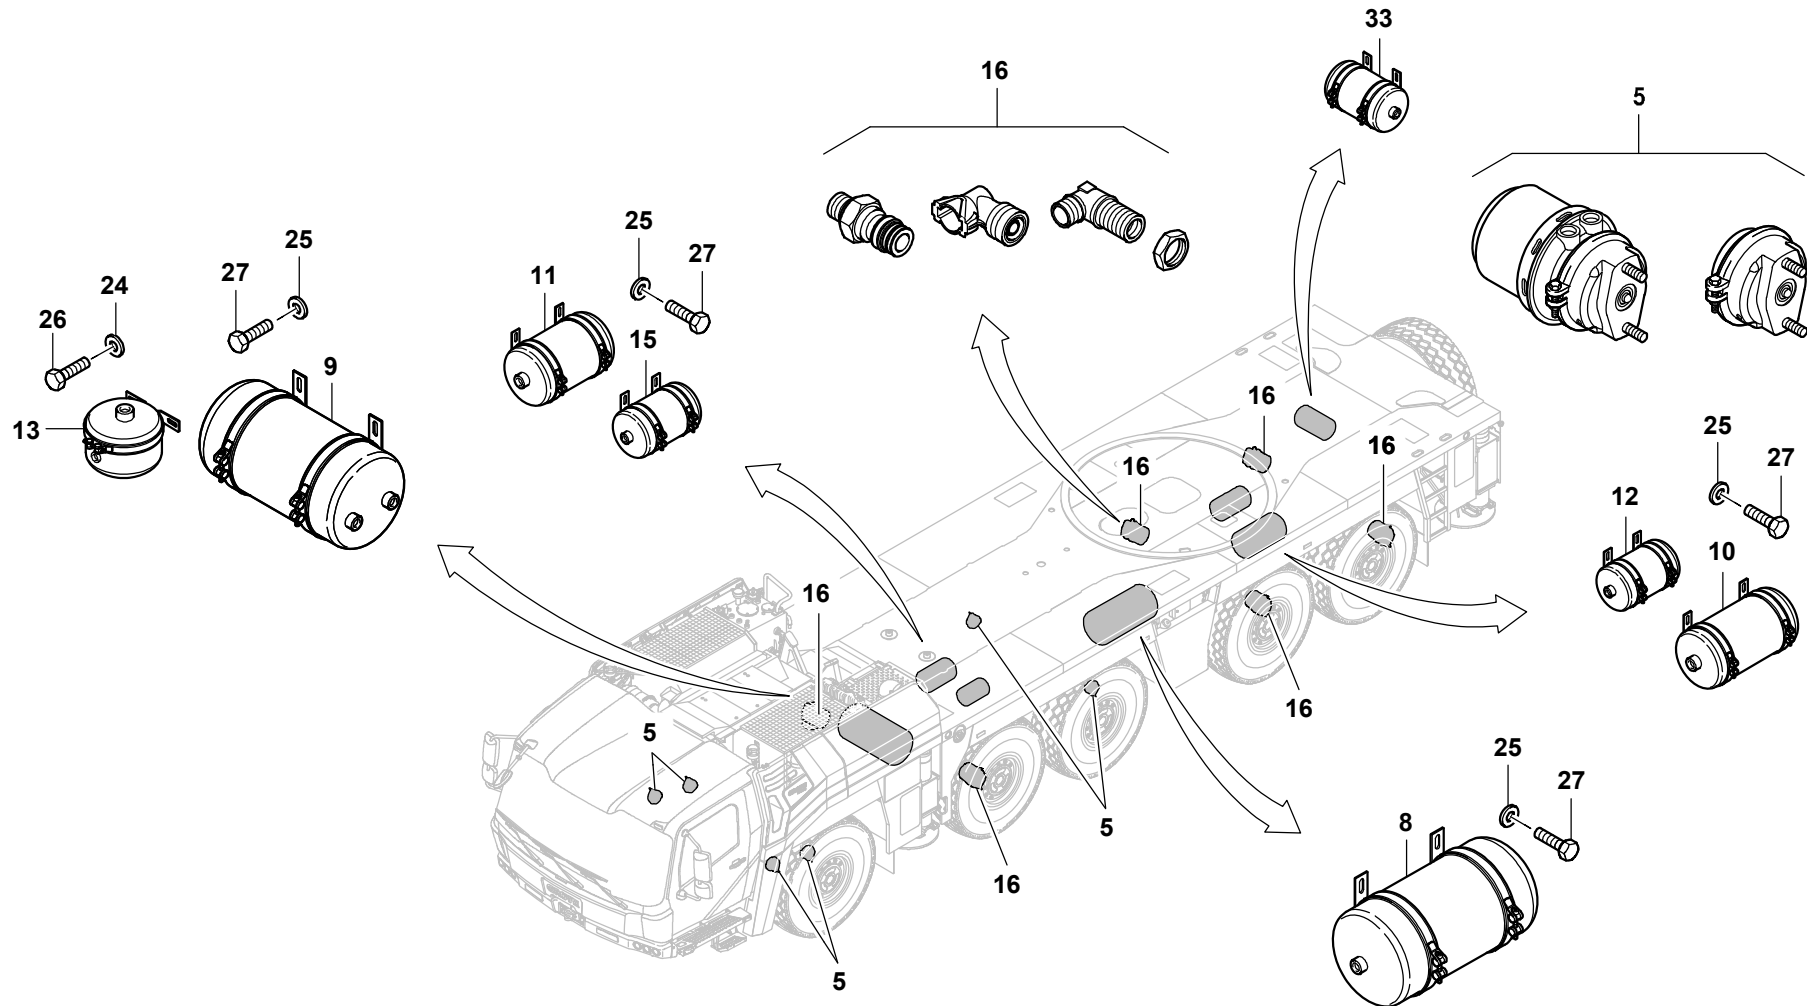

**GROVE**

DRUCKLUFTANLAGE FAHRGESTELL  
 COMPRESSED AIR SYSTEM CHASSIS

BILDTAFEL  
 PICTORIAL DISPLAY

05.17

**3233451-ETL M**

3/4

**GMK 5250**  
**BE 505**  
**G 751**

**GROVE**

DRUCKLUFTANLAGE FAHRGESTELL  
 COMPRESSED AIR SYSTEM CHASSIS

BILDTAFEL  
 PICTORIAL DISPLAY

05.17

**3233451-ETL M**

4/4

**GMK 5250**  
**BE 505**  
**G 751**